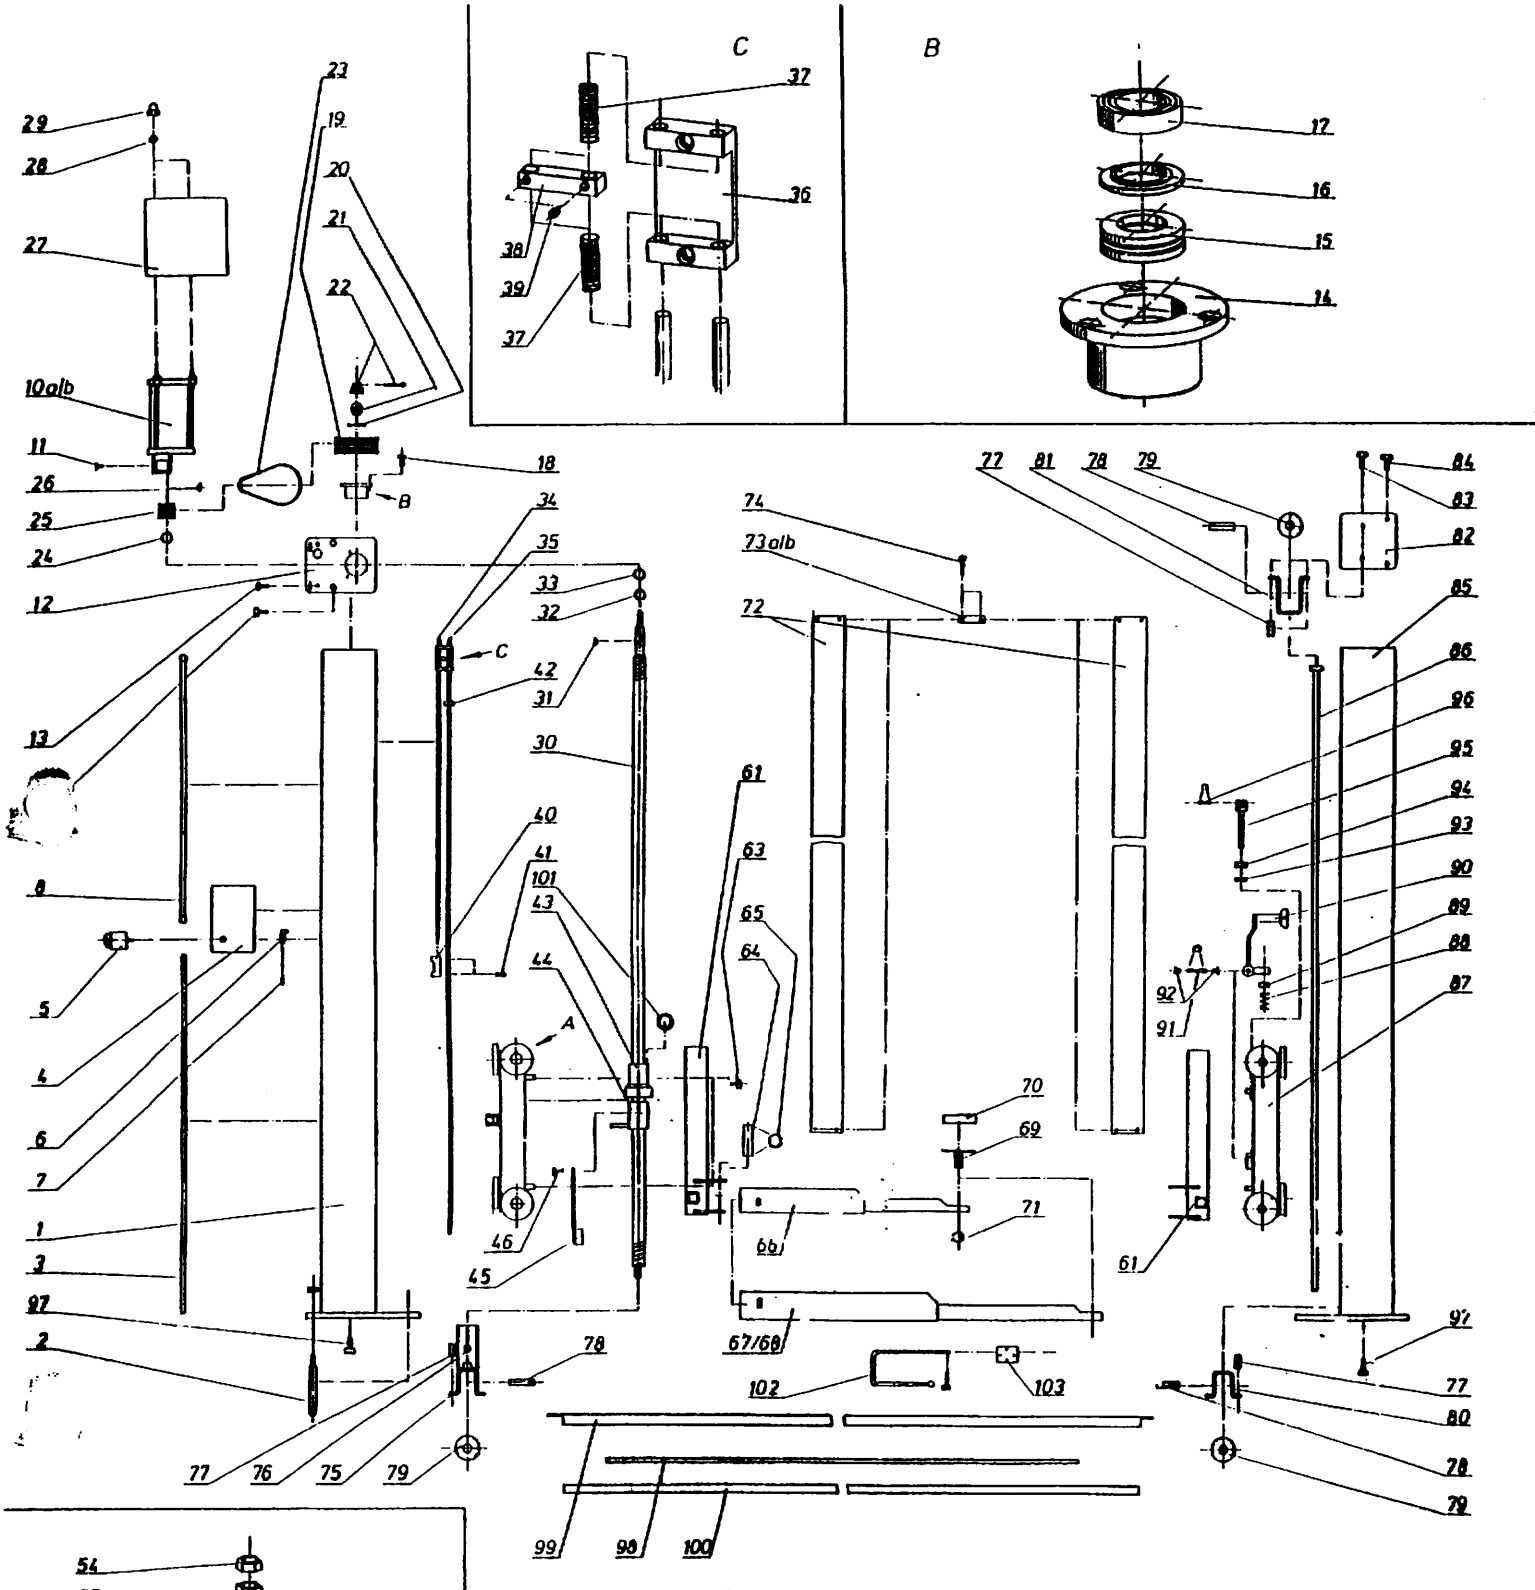

Technische Änderungen vorbehalten!

Ersatzteilzeichnung
 Hebebühne 2.2012.25 ATG
 (bis Hebebühne Nr. 8685)

Ab Februar 1941 neue Halbmuttern

Ersatzteilzeichnung
 Hebebühne 2.2012.25 ATS
 Job Hebebühne Nr. 8688, Nov 1981
 Technische Änderungen vorbehalten!

Ersatzteilliste 220/225 ATS ab Nr.8686

Position	Bezeichnung	Bestellnummer
1	Hubsäule Antriebseite	2200105002
2	Dübel	9DUB 94942
3	Pg-Rohr	2200103016
4	Bedienungsanleitung	2200103019
5	Motorwendeschalter	9MOT34431
6	Schaltnocken	225H02031
7	Gewindestift	9GEST34432
8	Pg-Rohr	2200103016
9	Zylinderschraube	2200105020
10a	LS90L3 Motor komplett 220 ATS	2200101000
10b	2,2kW/1000U/m Motor komplett 220 ATS Austausch	22001010AT
11	Zylinderschraube	2200105032
12	Befestigungsplatte	2200105019
13	Sechskantschraube	2200105021
14	Hubspindellagergehäuse	2200102009
15	Axialrillenkugellager	9KULA14157
16	Zwischenscheibe	9ZWSB13062
17	Kugellager	9KULA14072
18	Zylinderschraube	2200102013
19	Keilriemenscheibe ϕ 160	2200102005
20	Stützscheibe	9SCHE24283
21	Sechskantmutter	9MUTT24284
22	Kronenmutter	9KMUT24274
23	Keilriemen	9KRIM24281
24	Seeger-Ring	9SERI14076
25	Keilriemenscheibe ϕ 63	2200101016
26	Scheibenfeder	9FEDR24273
27	Abdeckhaube	2200105027
28	Dichtring	2200105029
29	Hutmutter	9MUTT54606
30	Hubspindel 220 ATS	2200102002
31	Scheibenfeder	9FEDR24273
32	Seeger-Ring	9SERI24275
33	Stützscheibe	9SRIN14158
34	Schaltstange 1150 lang	225H02024
35	Zugstange 2430 lang	225H02019
36	Stangenführung	225H02925
37	Druckfeder	9FED 34428
38	Klemmstück	225H02028
39	Gewindestift	9GEST34432
40	Schalterbetätigung	225H02030
41	Gewindestift	9GEWS34429
42	Schaltnock / Verdrehsicherung	22003003
43	Hubmutter	9HUMU23261
44	Folgemutter	2200102017
45	Betätigungshebel	2200107030
46	Zylinderschraube	2200107032
47	Hubschlitten Antriebseite	22004004
48	Führungsrolle ϕ 126	225040601
49	Führungsrolle ϕ 114	225H04025
50	Schaltstück	2200106020