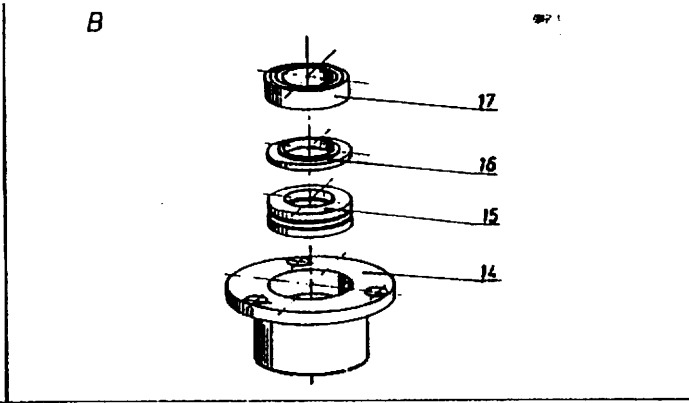

Technische Änderungen vorbehalten!

Ersatzteilzeichnung
 Hebebühne 2.2012.25 ATG
 (bis Hebebühne Nr. 8685)

Ab Februar 1941 neue Halbmuttern

Ersatzteilzeichnung
 Hebebühne 2.2012.25 ATS
 Job Hebebühne Nr. 8688, Nov 1981
 Technische Änderungen vorbehalten!

Ersatzteilliste 220/225 ATS ab Nr.8686

Position	Bezeichnung	Bestellnummer
1	Hubsäule Antriebseite	2200105002
2	Dübel	9DUB 94942
3	Pg-Rohr	2200103016
4	Bedienungsanleitung	2200103019
5	Motorwendeschalter	9MOT34431
6	Schaltnocken	225H02031
7	Gewindestift	9GEST34432
8	Pg-Rohr	2200103016
9	Zylinderschraube	2200105020
10a	LS90L3 Motor komplett 220 ATS	2200101000
10b	2,2kW/1000U/m Motor komplett 220 ATS Austausch	22001010AT
11	Zylinderschraube	2200105032
12	Befestigungsplatte	2200105019
13	Sechskantschraube	2200105021
14	Hubspindellagergehäuse	2200102009
15	Axialrillenkugellager	9KULA14157
16	Zwischenscheibe	9ZWSB13062
17	Kugellager	9KULA14072
18	Zylinderschraube	2200102013
19	Keilriemenscheibe ϕ 160	2200102005
20	Stützscheibe	9SCHE24283
21	Sechskantmutter	9MUTT24284
22	Kronenmutter	9KMUT24274
23	Keilriemen	9KRIM24281
24	Seeger-Ring	9SERI14076
25	Keilriemenscheibe ϕ 63	2200101016
26	Scheibenfeder	9FEDR24273
27	Abdeckhaube	2200105027
28	Dichtring	2200105029
29	Hutmutter	9MUTT54606
30	Hubspindel 220 ATS	2200102002
31	Scheibenfeder	9FEDR24273
32	Seeger-Ring	9SERI24275
33	Stützscheibe	9SRIN14158
34	Schaltstange 1150 lang	225H02024
35	Zugstange 2430 lang	225H02019
36	Stangenführung	225H02925
37	Druckfeder	9FED 34428
38	Klemmstück	225H02028
39	Gewindestift	9GEST34432
40	Schalterbetätigung	225H02030
41	Gewindestift	9GEWS34429
42	Schaltnock / Verdrehsicherung	22003003
43	Hubmutter	9HUMU23261
44	Folgemutter	2200102017
45	Betätigungshebel	2200107030
46	Zylinderschraube	2200107032
47	Hubschlitten Antriebseite	22004004
48	Führungsrolle ϕ 126	225040601
49	Führungsrolle ϕ 114	225H04025
50	Schaltstück	2200106020